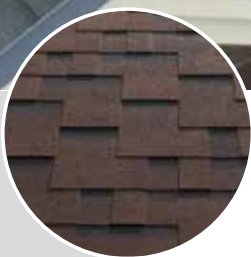

Dover

Bran

Coburg

KATEPAL

Rocky, Grafitgrå

ROCKY

Granitröd

Barkbrun

Mahogny

Terrakotta

Ökenbrun

Kopparbrun

Grafitgrå

Svart

KATEPAL

Classic KL, Grå